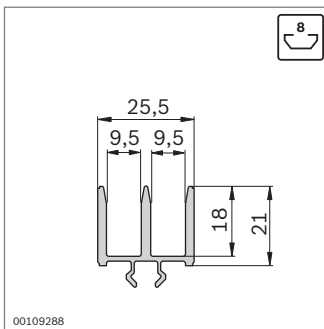

## Schiebetürprofil PVC

- ▶ Einclipsbar in den tragenden Rahmen aus Strebenprofilen
- ▶ Rundstab zur Minimierung der erforderlichen Verschiebekraft
- ▶ Für Flächenelemente mit 8 mm Stärke
- ▶ Einsetzen des Flächenelements in geschlossenen Rahmen

Zubehör, optional:

- ▶ Kantenschutz (S. 8-25)
- ▶ Türgriffprofil (S. 8-25)
- ▶ Bügelgriff (S. 8-17)

00109288

00109289

00109290

Schiebetürprofil, PVC	Nut	L (mm)		Nr.
	8	2000	10	<b>3 842 526 588</b>

Material: PVC; schwarz

Schiebetürprofil, PVC	Nut	L (mm)		Nr.
	10	2000	10	<b>3 842 526 591</b>

Material: PVC; schwarz

Rundstab	L (mm)		Nr.
	2000	10	<b>3 842 516 694</b>

Material: PE; schwarz