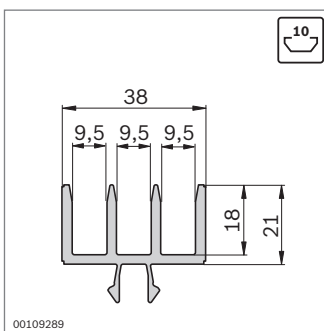

## Schiebetürprofil PVC

- ▶ Einclipsbar in den tragenden Rahmen aus Strebenprofilen
- ▶ Rundstab zur Minimierung der erforderlichen Verschiebekraft
- ▶ Für Flächenelemente mit 8 mm Stärke
- ▶ Einsetzen des Flächenelements in geschlossenen Rahmen

Zubehör, optional:

- ▶ Kantenschutz (S. 8-25)
- ▶ Türgriffprofil (S. 8-25)
- ▶ Bügelgriff (S. 8-17)

00109288

00109289

00109290

Schiebetürprofil, PVC	Nut	L (mm)		Nr.
	8	2000	10	<b>3 842 526 588</b>

Material: PVC; schwarz

Schiebetürprofil, PVC	Nut	L (mm)		Nr.
	10	2000	10	<b>3 842 526 591</b>

Material: PVC; schwarz

Rundstab	L (mm)		Nr.
	2000	10	<b>3 842 516 694</b>

Material: PE; schwarz