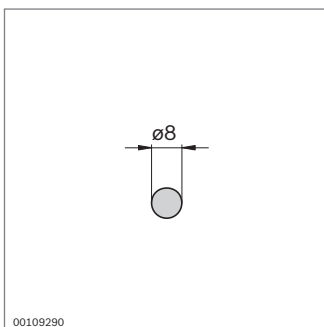

## Schiebetürprofil PVC

- ▶ Einclipsbar in den tragenden Rahmen aus Strebenprofilen
- ▶ Rundstab zur Minimierung der erforderlichen Verschiebekraft
- ▶ Für Flächenelemente mit 8 mm Stärke
- ▶ Einsetzen des Flächenelements in geschlossenen Rahmen

Zubehör, optional:

- ▶ Kantenschutz (S. 8-25)
- ▶ Türgriffprofil (S. 8-25)
- ▶ Bügelgriff (S. 8-17)

00109288

00109289

00109290

Schiebetürprofil, PVC	Nut	L (mm)		Nr.
	8	2000	10	<b>3 842 526 588</b>

Material: PVC; schwarz

Schiebetürprofil, PVC	Nut	L (mm)		Nr.
	10	2000	10	<b>3 842 526 591</b>

Material: PVC; schwarz

Rundstab	L (mm)		Nr.
	2000	10	<b>3 842 516 694</b>

Material: PE; schwarz